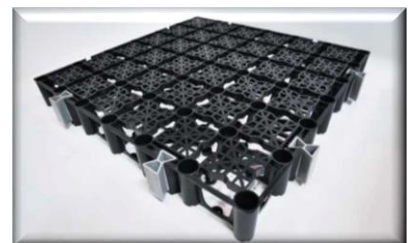

## **La cellule Permavoid**

Permavoid est un système d'infiltration superficielle et de drainage des eaux de pluie de faible épaisseur (15 cm et 8,5 cm) nécessitant une hauteur de remblai de seulement 15 cm tout en supportant des charges roulantes lourdes. Permavoid offre une solution de drainage, tamponnement et réutilisation des eaux de pluie pour l'architecture, le bâtiment, les aménagements urbains et les aménagements sportifs.

## **Création d'espaces et de nouvelles opportunités en milieu urbain**

Léger, modulable, de faible épaisseur, facile et rapide à poser, Permavoid offre une solution idéale de drainage, collecte et stockage des eaux pluviales tout en imperméabilisant efficacement et durablement vos constructions en terrasses et toitures, réduisant également le ruissellement au sol et la multiplication des réseaux souterrains.

Les eaux de pluie collectées et stockées en hauteur dans les terrasses et toitures peuvent être réutilisées et redistribuées par des systèmes gravitaires pour de l'irrigation d'espaces verts, l'arrosage ou toute autre utilisation des eaux de pluie.

## **Permavoid T.V**

Permavoid propose une optimisation hydraulique de vos toitures végétalisées : l'irrigation passive. Grâce à un système de remontées capillaires unique, l'irrigation du substrat est assurée. L'eau de pluie récupérée et stockée en toiture est réutilisée pour alimenter votre végétation qui reste ainsi verte plus longtemps sans nécessité d'installation d'un système d'arrosage.